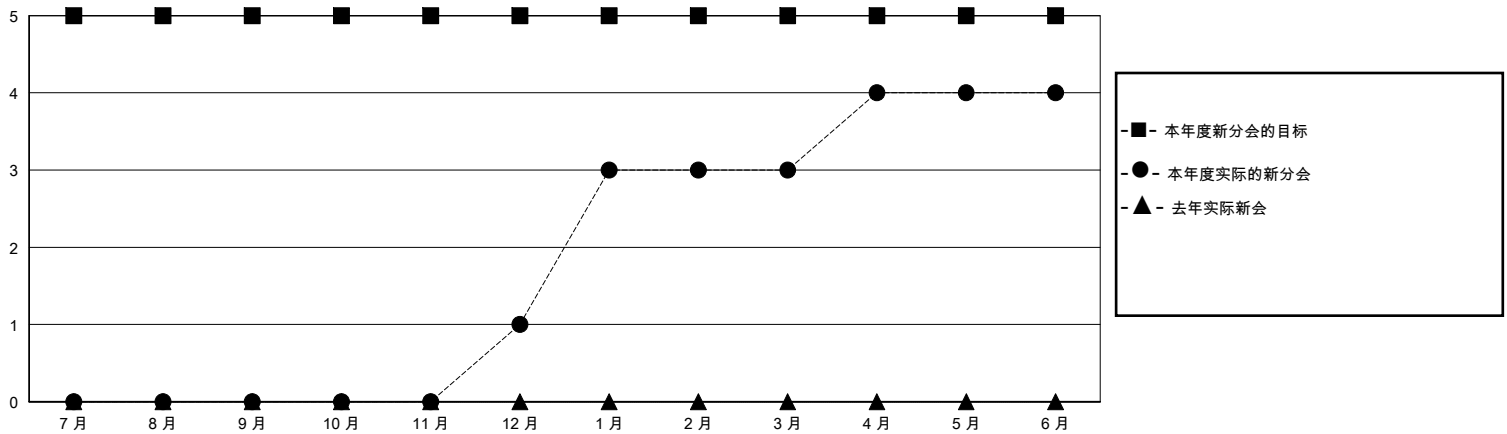

MONTHLY MEMBERSHIP PROGRESS REPORT

District 387

Results as of: 6/30/2024

GMT:

地点 CHINA

GMT宪章区

分会			
成果 2023-2024			
季	新分会目标	新会	会员流失的分会
7月/8月/9月	5	0	0
10月/11月/12月	0	1	0
1月/2月/3月	0	2	0
4月/5月/6月	0	1	0

位会员@每位须缴			
成果 2023-2024			
季	会员净增长目标	实际会员增长数	实际退会会员 (包括转会)
7月/8月/9月	160	163	4
10月/11月/12月	100	115	6
1月/2月/3月	0	108	13
4月/5月/6月	0	100	317

目标与实际新会累积

目标和实际会员累积

已取消的分会: 0	53 CLUBS OF 77 增添1位或以上的新会员	性别分布 男 829 (61.32%) 女 523 (38.68%)
放弃的会员 过世 2 分会已取消 0 其他 338 总计 340	点击这里取得累计会员数据	总计家庭单位会员数 91 支付减半会费的家庭会员 47