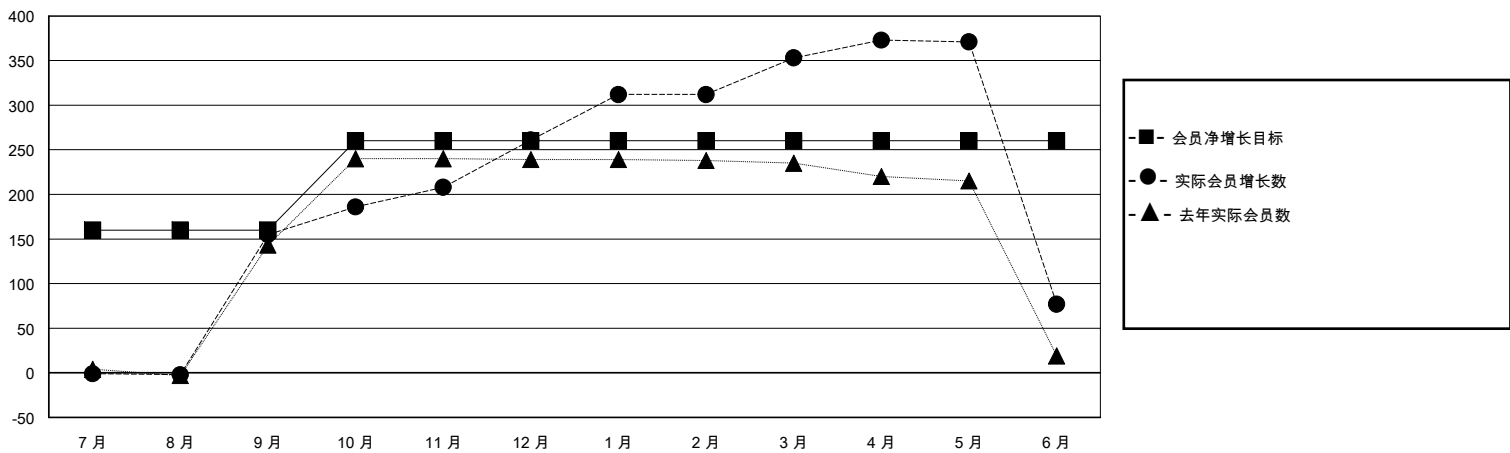

MONTHLY MEMBERSHIP PROGRESS REPORT

District 387

Results as of: 6/30/2024

GMT:

地点 CHINA

GMT宪章区

分会			
成果 2023-2024			
季	新分会目标	新会	会员流失的分会
7月/8月/9月	5	0	0
10月/11月/12月	0	1	0
1月/2月/3月	0	2	0
4月/5月/6月	0	1	0

位会员@每位须缴			
成果 2023-2024			
季	会员净增长目标	实际会员增长数	实际退会会员 (包括转会)
7月/8月/9月	160	163	4
10月/11月/12月	100	115	6
1月/2月/3月	0	108	13
4月/5月/6月	0	100	317

目标与实际新会累积

目标和实际会员累积

已取消的分会: 0	53 CLUBS OF 77 增添1位或以上的新会员	性别分布 男 829 (61.32%) 女 523 (38.68%)
放弃的会员 过世 2 分会已取消 0 其他 338 总计 340	点击这里取得累计会员数据	总计家庭单位会员数 91 支付减半会费的家庭会员 47